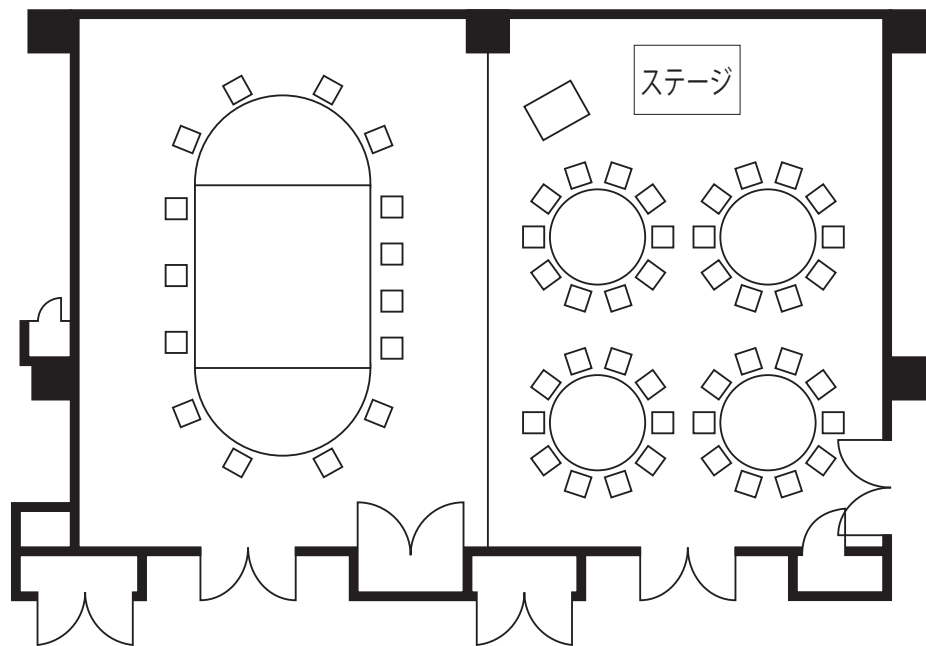

美花

口の字
60名 (1.8m/3名掛)
40名 (1.8m/2名掛)

スクール
96名 (3名掛)
64名 (2名掛)

スクール
円卓9卓 1卓7~10名

香月・雪音

香月
会食 15名

雪音
円卓 4卓

香月
口の字
36名 (3名掛)
24名 (2名掛)