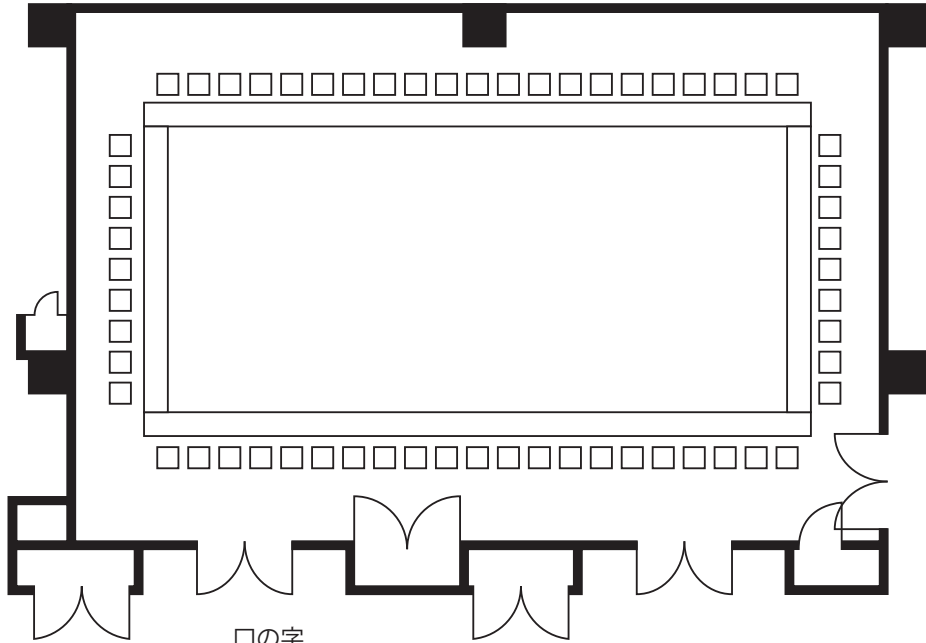

美花

口の字
60名 (1.8m/3名掛)
40名 (1.8m/2名掛)

スクール
96名 (3名掛)
64名 (2名掛)

スクール
円卓9卓 1卓7~10名

香月・雪音

香月
会食 15名

雪音
円卓 4卓

香月
口の字
36名 (3名掛)
24名 (2名掛)