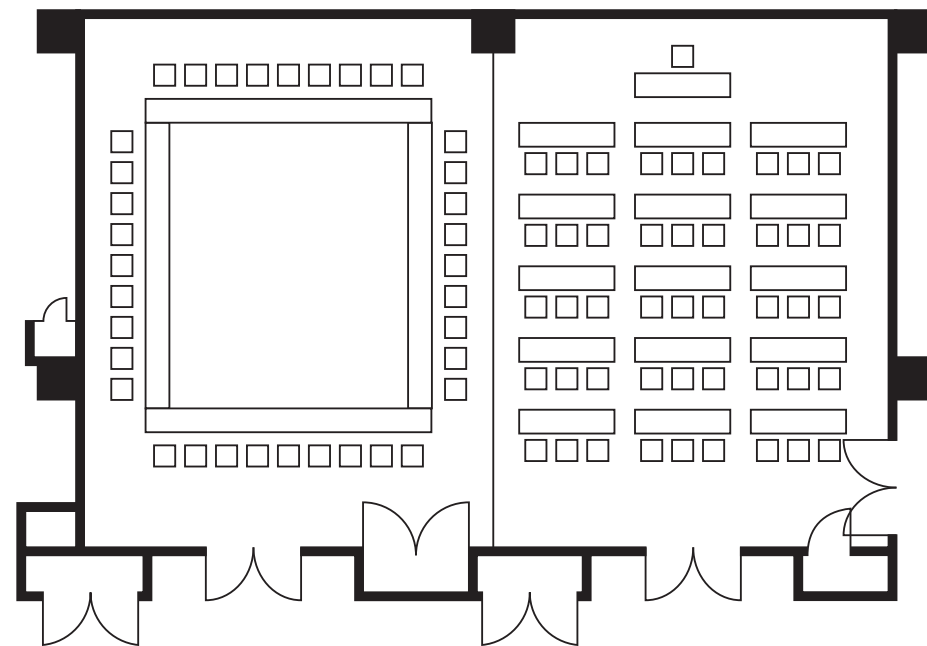

美花

口の字
60名 (1.8m/3名掛)
40名 (1.8m/2名掛)

スクール
96名 (3名掛)
64名 (2名掛)

スクール
円卓9卓 1卓7~10名

香月・雪音

香月
会食 15名

雪音
円卓 4卓

香月
口の字
36名 (3名掛)
24名 (2名掛)

雪音
スクール
45名 (3名掛)

美花