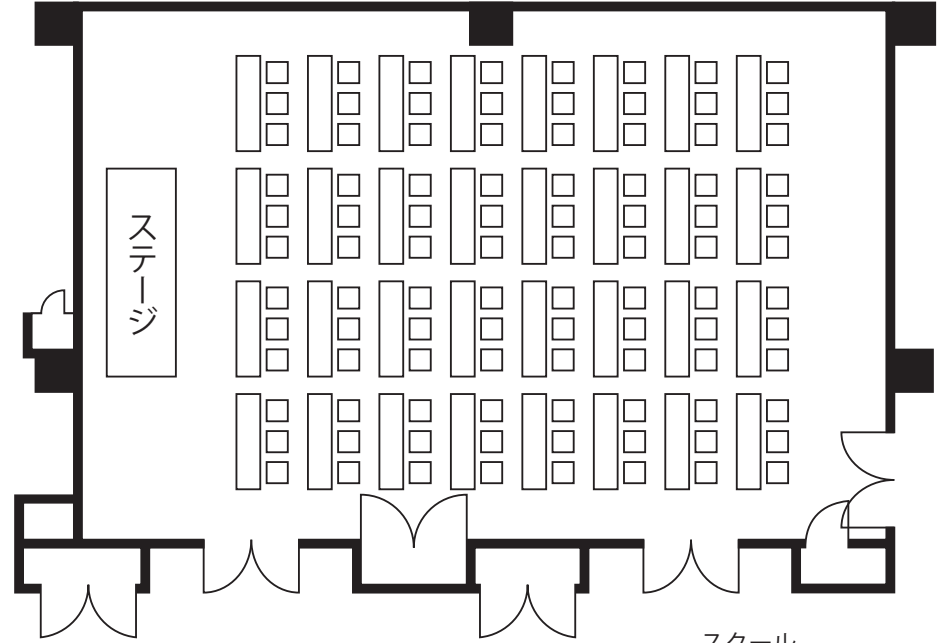

美花

口の字
60名 (1.8m/3名掛)
40名 (1.8m/2名掛)

スクール
96名 (3名掛)
64名 (2名掛)

スクール
円卓9卓 1卓7~10名

香月・雪音

香月
会食 15名

雪音
円卓 4卓

香月
口の字
36名 (3名掛)
24名 (2名掛)

雪音
スクール
45名 (3名掛)

美花