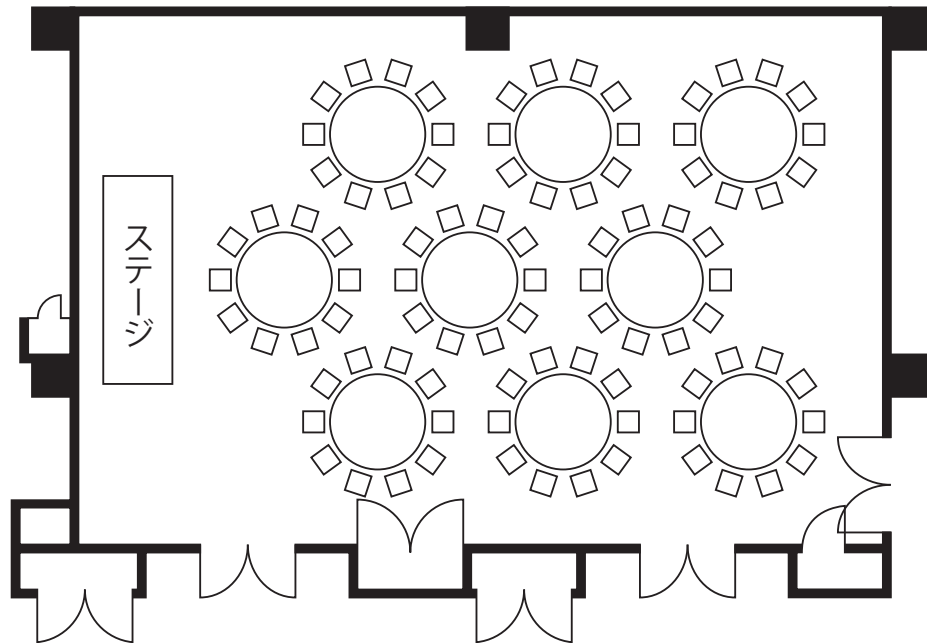

美花

口の字
60名 (1.8m/3名掛)
40名 (1.8m/2名掛)

スクール
96名 (3名掛)
64名 (2名掛)

スクール
円卓9卓 1卓7~10名

香月・雪音

香月
会食 15名

雪音
円卓 4卓

香月
口の字
36名 (3名掛)
24名 (2名掛)