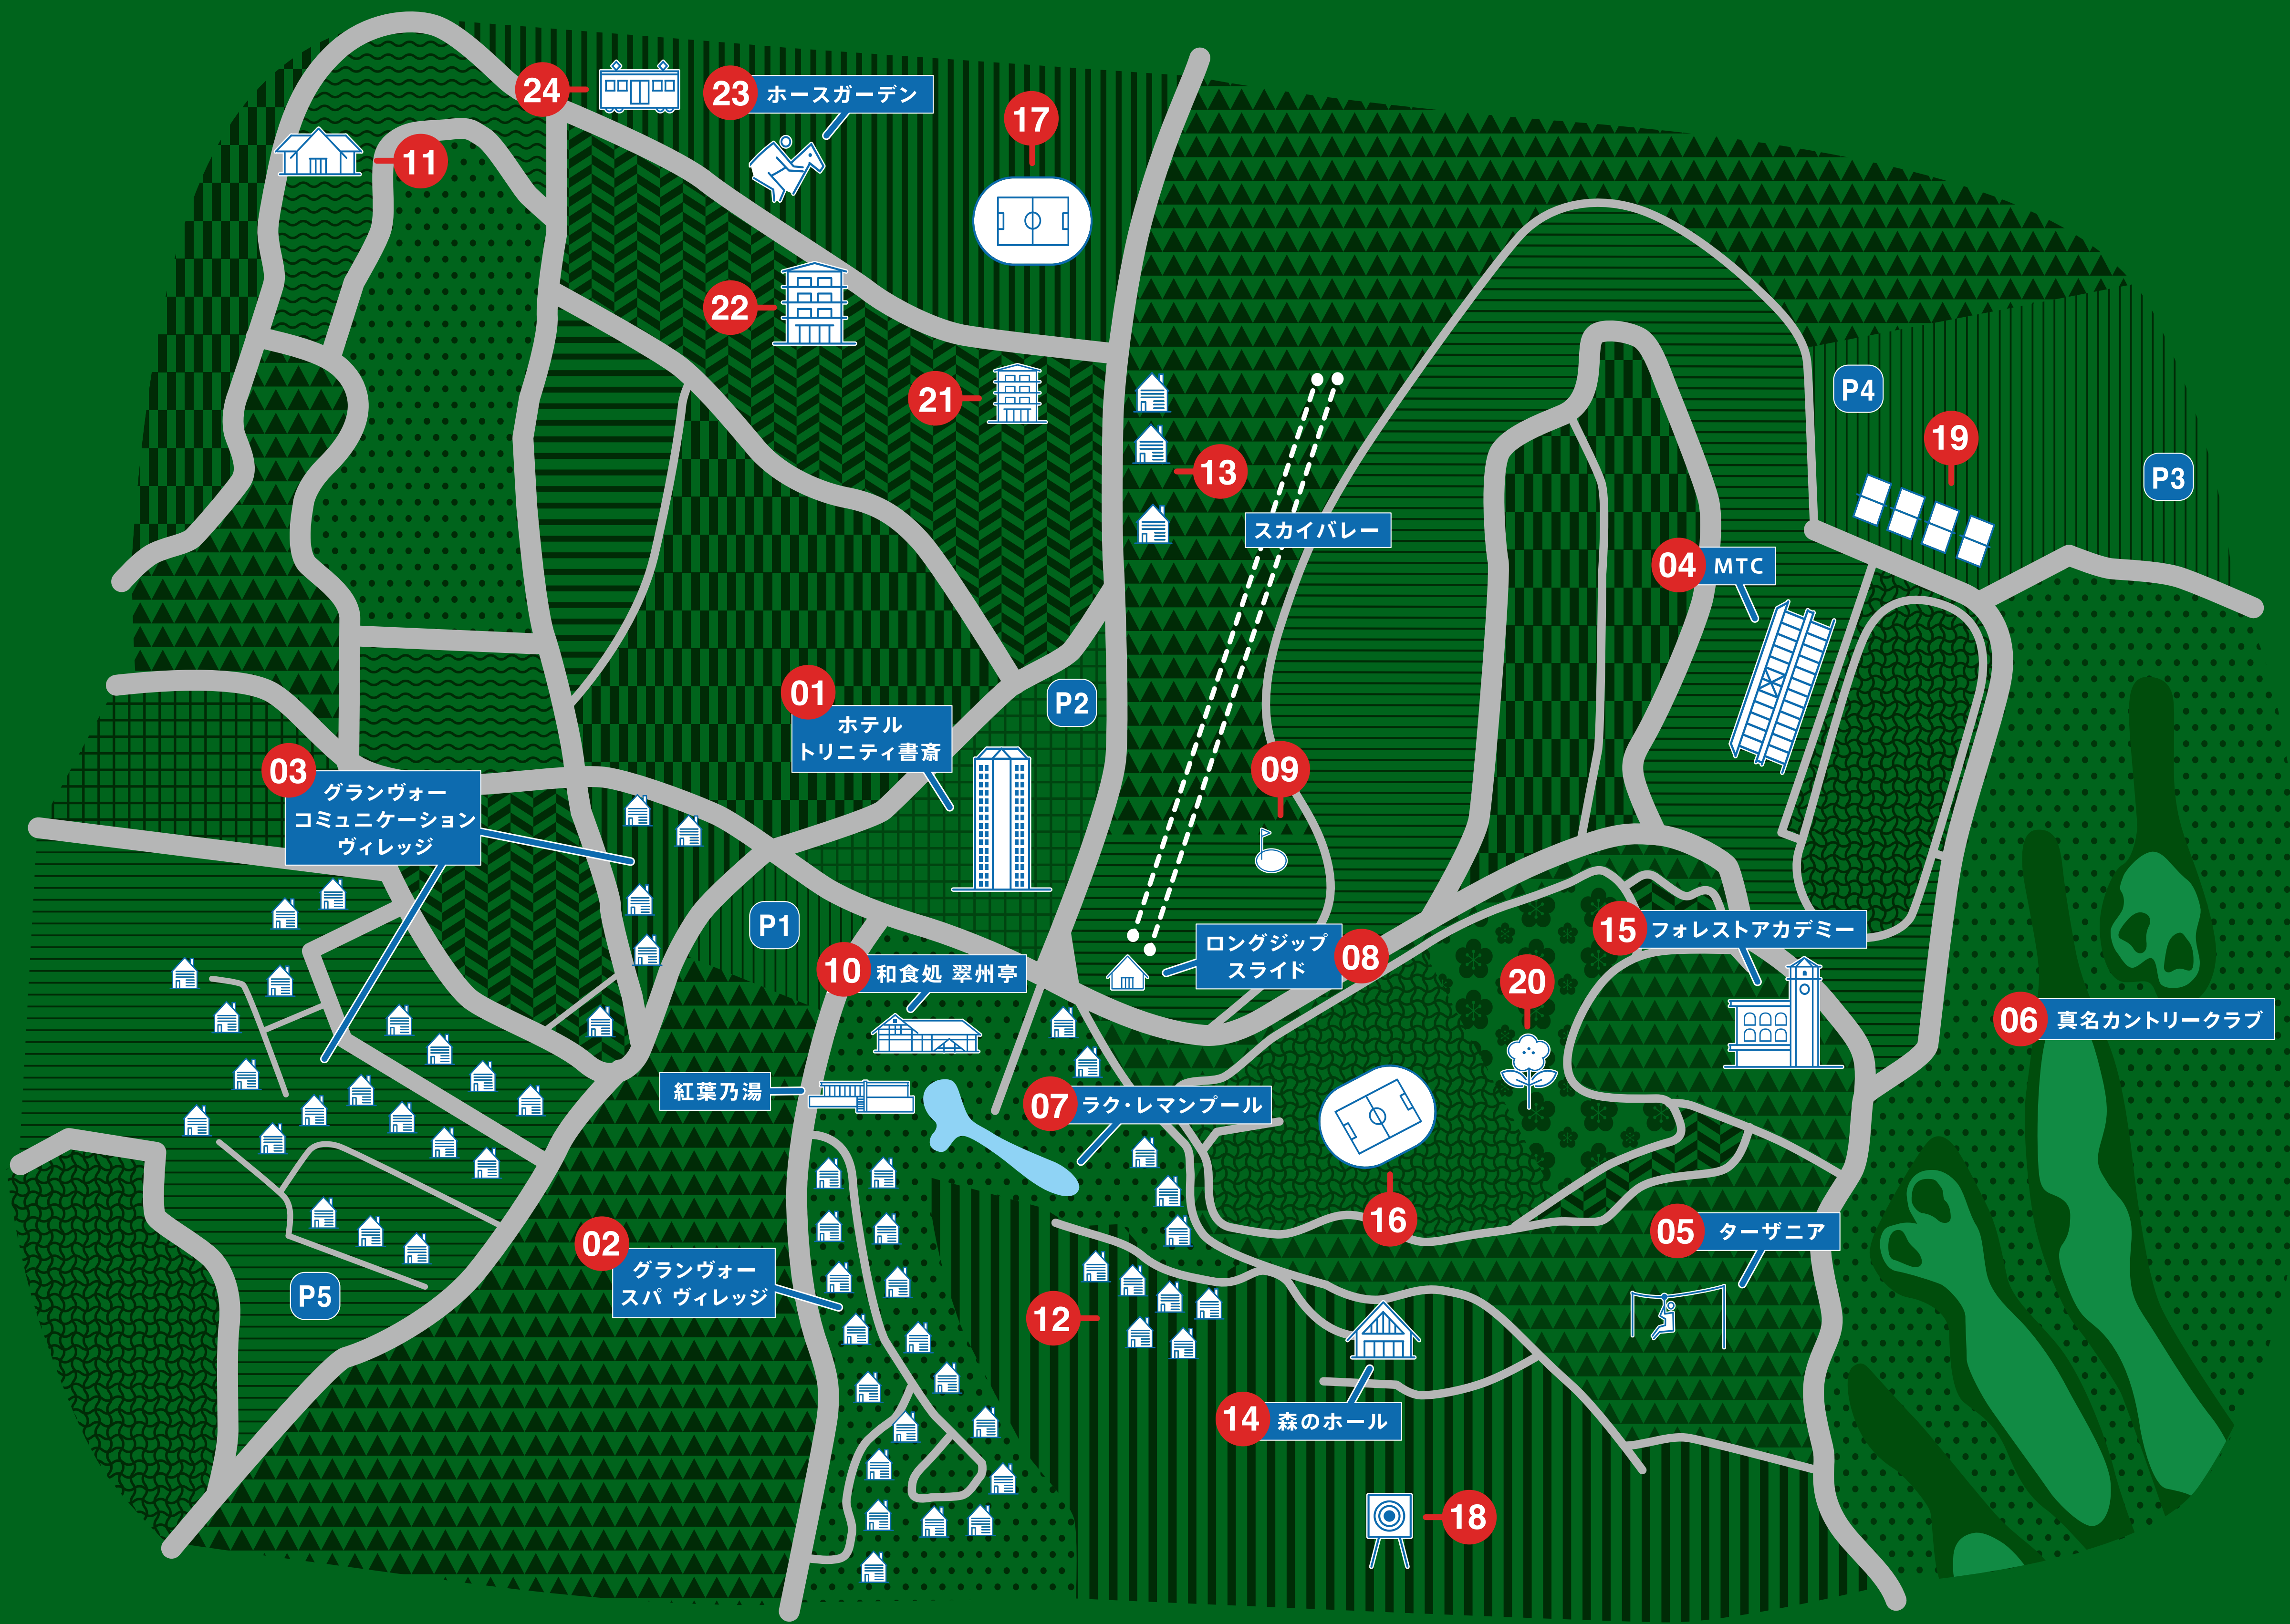

Sport & Do Resort

RESOL NO MORI

01 ホテルトリニティ書斎
Hotel Trinity Shosai

02 グランヴォー
スパ ヴィレッジ
Grandvaux Spa Village

03 グランヴォー
コミュニケーション
ヴィレッジ
Grandvaux
Communication Village

04 メディカル
トレーニングセンター &
リソルクリニック
Medical Training Center
& Resol Clinic

05 フォレストアドベンチャー・
ターザニア
Forest Adventure Tarzania

06 真名カントリークラブ
・真名コース
・真名ゲリー・プレーヤーコース
Manna Country Club

07 ラク・レマンプール
Lac Lemman Pool

08 ロングジップスライド
Long Zip Slide

09 ミニゴルフ
Mini Golf

10 和食処 翠州亭
Japanese Restaurant Suisu-Tei

11 フォレストクラブ
Forest Club

12 スポーツヴィラ
Sport Villa

13 スポーツロッジ
Sport Lodge

14 森のホール
Forest Hall

15 フォレストアカデミー
Forest Academy

16 第1グラウンド
1st Ground

17 第2グラウンド
2nd Ground

18 アーチェリー &
フットサル場
Archery & Futsal

19 MTCテニスコート
MTC Tennis Court

20 梅園
Plum Garden

21 トリニティ I
Trinity I

22 トリニティヴァローレ
Trinity Varole

23 エバーグリーン
ホースガーデン
Evergreen Horse Garden

24 ジーステーション
g.STATION